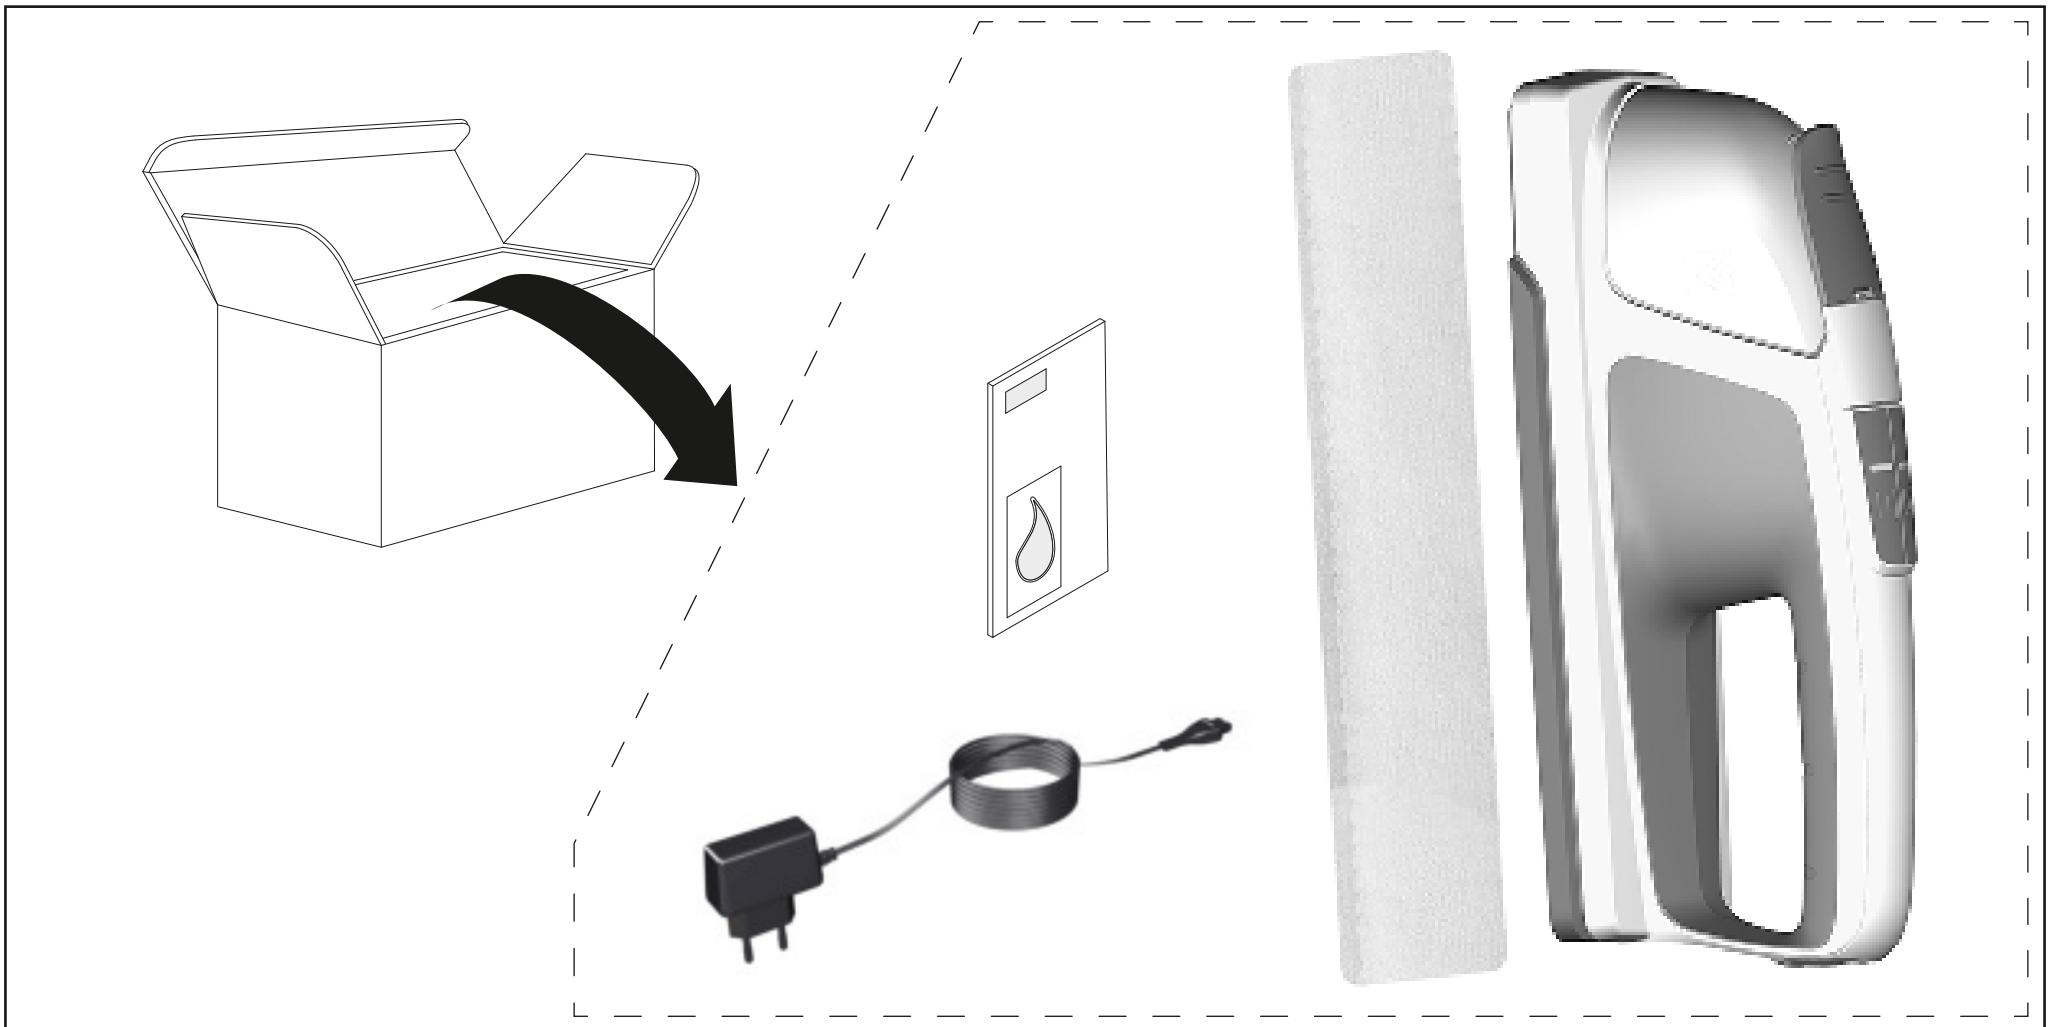

KV 4

<p>Li-Ion</p>	<p>3,65 V</p> <p>3,7 V</p>		<p>V 5,5</p> <p>mA 600</p>		<p>1,6 m/s²</p>
<p>nom</p>	<p>10 W</p>		<p>0,5 kg</p>		<p>160 min</p>
	<p>7,4 Wh</p>		<p>180 ml</p>		<p>35 min</p>
	<p>2000 mAh</p>		<p>52 db(A)</p>		