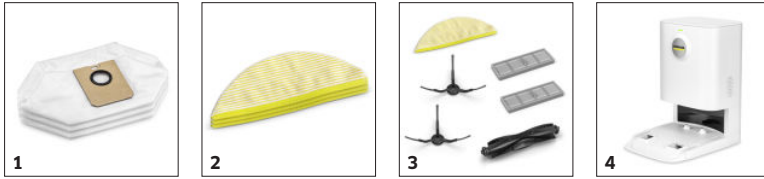

ZUBEHÖR VON RCV 5 1.269-640.0

		Bestell-Nr.	Beschreibung	
WISCH- UND SAUGROBOTER				
Filter				
Filterbeutel RCV 5 Absaugstation (3er Set)	1	2.269-644.0	Die hochwertigen Vliesfilterbeutel sorgen für einfache und hygienische Entsorgung von Schmutz und Staub aus der Station; speziell für die Absaugstation des RCV 5.	☐
Tuchsets				
Wischtuch Set RCV 5	2	2.269-640.0	Für ein optimales Reinigungsergebnis: hochwertiges Mikrofaser-Tuchset für das feuchte Wischen von Hartflächen mit dem Saugroboter RCV 5.	☐
Zubehörsets				
Zubehoer Set RCV 5	3	2.269-641.0	Das Zubehörset für den Saugroboter RCV 5 besteht aus 1 Hauptbürste, 1 Wischtuch, 2 Seitenbesen und 2 Filtern.	☐
Absaugstation				
Absaugstation RCV 5	4	2.269-643.0	Noch mehr Autonomie bei der Reinigung: In der smarten Absaugstation wird der Staubbehälter des RCV 5 regelmäßig automatisch entleert.	☐

■ Im Lieferumfang enthalten.   ☐ Mögliches Zubehör.   ☐ Reinigungsmittel.